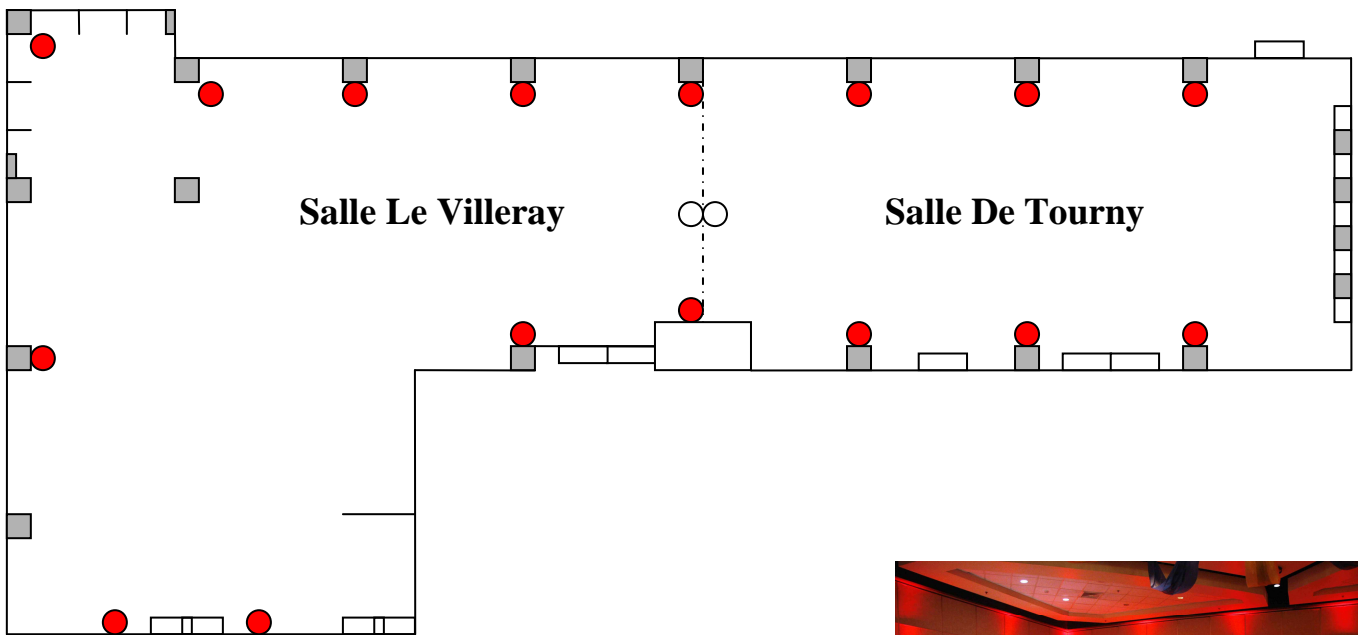

ÉCLAIRAGE D'AMBIANCE
MODE COMPLET (22 OU 28 LAMPES)

● FACULTATIVE

À noter que des lampes supplémentaires peuvent également être installées sous les tables pour créer un effet magique.

HÔTEL HILTON, QUÉBEC

SALLES LE VILLERAY & DE TOURNY

ÉCLAIRAGE D'AMBIANCE

MODE ÉCONOMIQUE (16 LAMPES)

COLONNES
DÉCORATIVES
AUSSI
DISPONIBLES

HÔTEL HILTON, QUÉBEC

SALLES LE VILLERAY & DE TOURNY

ÉCLAIRAGE DÉCORATIF

DISPOSITION AU CHOIX (8 LAMPES)