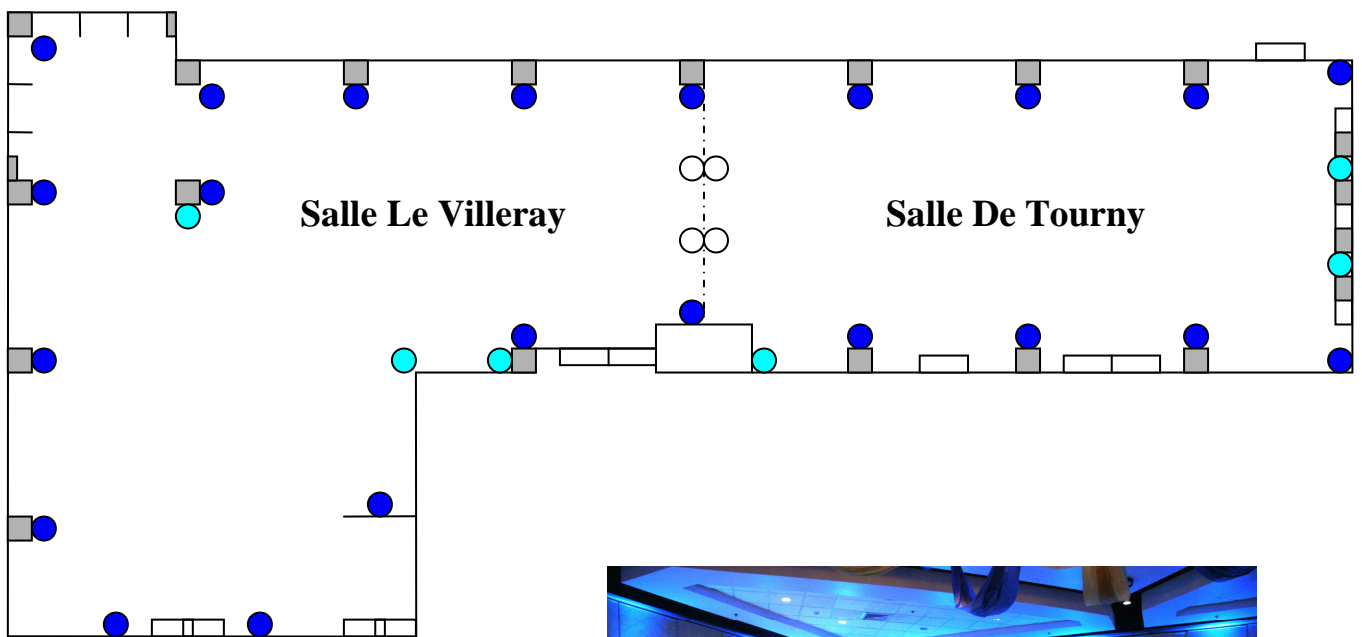

ÉCLAIRAGE D'AMBIANCE
MODE COMPLET (22 OU 28 LAMPES)

● FACULTATIVE

À noter que des lampes supplémentaires peuvent également être installées sous les tables pour créer un effet magique.

HÔTEL HILTON, QUÉBEC

SALLES LE VILLERAY & DE TOURNY

ÉCLAIRAGE D'AMBIANCE

MODE ÉCONOMIQUE (16 LAMPES)

COLONNES
DÉCORATIVES
AUSSI
DISPONIBLES

HÔTEL HILTON, QUÉBEC

SALLES LE VILLERAY & DE TOURNY

ÉCLAIRAGE DÉCORATIF

DISPOSITION AU CHOIX (8 LAMPES)